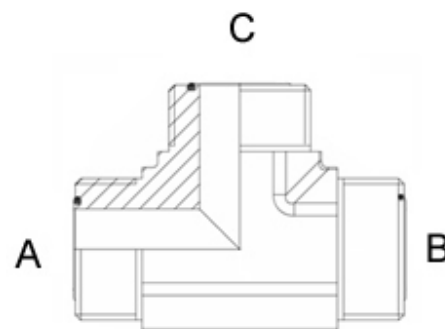

T-stuk vlakdichtend

ORFS MALE

Artikelcode	Draadmaat A	Draadmaat B	Draadmaat C
A09ORMORMORM	9/16"	9/16"	9/16"
A11ORMORMORM	11/16"	11/16"	11/16"
A13ORMORMORM	13/16"	13/16"	13/16"
A16ORMORMORM	1"	1"	1"
A19ORMORMORM	1.3/16"	1.3/16"	1.3/16"
A23ORMORMORM	1.7/16"	1.7/16"	1.7/16"
A27ORMORMORM	1.11/16"	1.11/16"	1.11/16"
A32ORMORMORM	2"	2"	2"