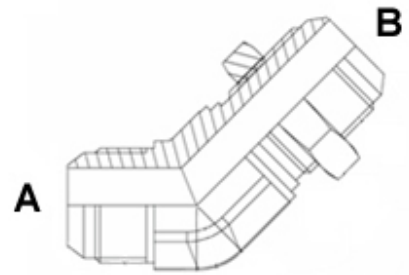

Schotkoppeling 45° met 74° conus

JIC MALE

Artikelcode	Draadmaat A	Draadmaat B
A07JM4507JMBL	7/16"	7/16"
A08JM4508JMBL	1/2"	1/2"
A09JM4509JMBL	9/16"	9/16"
A12JM4512JMBL	3/4"	3/4"
A14JM4514JMBL	7/8"	7/8"
A17JM4517JMBL	1.1/16"	1.1/16"
A21JM4521JMBL	1.5/16"	1.5/16"