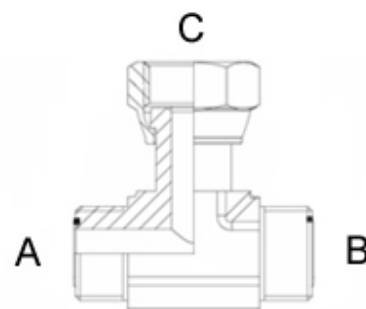

Instelb. T-koppeling vlakdichtend

ORFS MALE – ORFS MALE – ORFS
FEMALE

Artikelcode	Draadmaat A	Draadmaat B	Draadmaat C
A09ORMORMORF	9/16"	9/16"	9/16"
A11ORMORMORF	11/16"	11/16"	11/16"
A13ORMORMORF	13/16"	13/16"	13/16"
A16ORMORMORF	1"	1"	1"
A19ORMORMORF	1.3/16"	1.3/16"	1.3/16"
A23ORMORMORF	1.7/16"	1.7/16"	1.7/16"
A27ORMORMORF	1.11/16"	1.11/16"	1.11/16"
A32ORMORMORF	2"	2"	2"