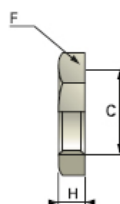

Schotmoer

METRISCH

DIN 2353 / ISO 8434-1

Artikelcode	Pijpdiameter in mm	Draad (C) Metrisch
DAM12X1.5	6	M12x1.5
DAM14X1.5	8	M14x1.5
DAM16X1.5	10	M16x1.5
DAM18X1.5	12	M18x1.5
DAM22X1.5	15	M22x1.5
DAM26X1.5	18	M26x1.5
DAM30X2	22	M30x2
DAM36X2	28	M36x2
DAM45X2	35	M45x2
DAM52X2	42	M52x2
DAM14X1.5	6	M14x1.5
DAM16X1.5	8	M16x1.5
DAM18X1.5	10	M18x1.5
DAM20X1.5	12	M20x1.5
DAM22X1.5	14	M22x1.5
DAM24X1.5	16	M24x1.5
DAM30X2	20	M30x2
DAM36X2	25	M36x2
DAM42X2	30	M45x2
DAM52X2	38	M52x2