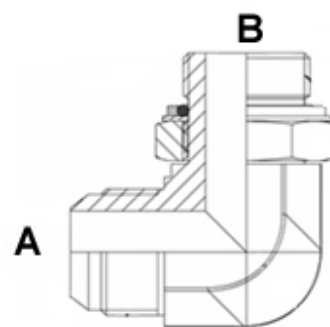

Instelbare knie 90° - Buitendraad met 74° conus – Buitendraad met o-ring

JIC MALE – METRISCH MALE

Artikelcode	Draadmaat A	Draadmaat B
A07JM9010DMO	7/16"	M10X1
A07JM9012DMO	7/16"	M12X1,5
A08JM9012DMO	1/2"	M12X1,5
A08JM9010DMO	1/2"	M10X1
A09JM9014DMO	9/16"	M14X1,5
A09JM9016DMO	9/16"	M16X1,5
A12JM9016DMO	3/4"	M16X1,5
A12JM9018DMO	3/4 "	M18X1,5
A14JM9018DMO	7/8"	M18X1,5
A14JM9020DMO	7/8"	M20X1,5
A14JM9022DMO	7/8"	M22X1,5
A17JM9022DMO	1.1/16"	M22X1,5
A17JM9027DMO	1.1/16"	M27X2
A21JM9027DMO	1.5/16"	M27X2
A21JM9033DMO	1.5/16"	M33X2
A26JM9042DMO	1.5/8"	M42X2