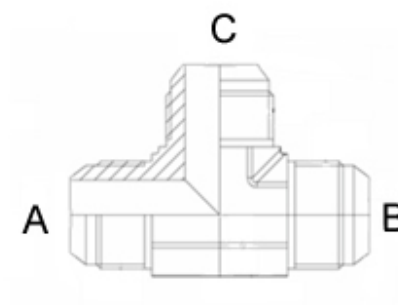

T-stuk 74° conus buitendraad

JIC MALE

Artikelcode	Draadmaat A	Draadmaat B	Draadmaat C
A07JM07JM07JM	7/16"	7/16"	7/16"
A08JM08JM08JM	1/2"	1/2"	1/2"
A09JM09JM09JM	9/16"	9/16"	9/16"
A12JM12JM12JM	3/4"	3/4"	3/4"
A14JM14JM14JM	7/8"	7/8"	7/8"
A17JM17JM17JM	1.1/16"	1.1/16"	1.1/16"
A21JM21JM21JM	1.5/16"	1.5/16"	1.5/16"
A26JM26JM26JM	1.5/8"	1.5/8"	1.5/8"
A30JM30JM30JM	1.7/8"	1.7/8"	1.7/8"