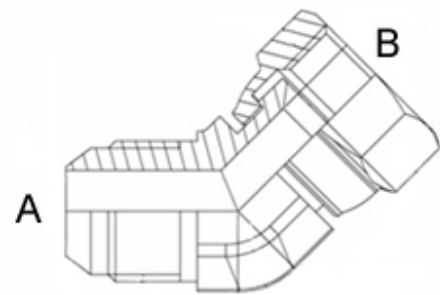

# Moer

JIC / SAE FEMALE

Artikelcode	Draadmaat
A07JLN	7/16"
A08JLN	1/2"
A09JLN	9/16"
A12JLN	3/4"
A14JLN	7/8"
A17JLN	1.1/16"
A19JLN	1.3/16"
A21JLN	1.5/16"
A26JLN	1.5/8"
A30JLN	1.7/8"
A40JLN	2.1/2"

**Knie 45°  
met 74° conus  
JIC MALE – JIC FEMALE**