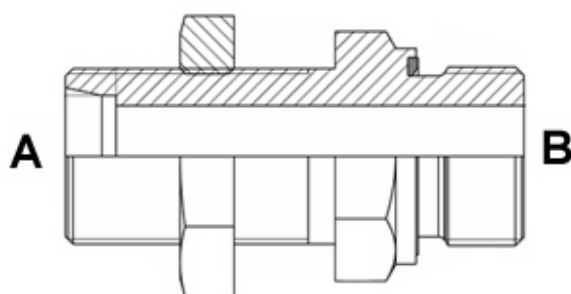

## BSP FEMALE

Artikelcode	Draadmaat
A02BLN	1/8"
A04BLN	1/4"
A06BLN	3/8"
A08BLN	1/2"
A10BLN	5/8"
A12BLN	3/4"
A16BLN	1"
A20BLN	1.1/4"
A24BLN	1.1/2"
A32BLN	2"

# Schotkoppeling 24° conus - 60° conus

METRISCH MALE – BSP MALE

**LET OP: MOER NIET STANDAARD  
MEEGELEVERD**

Artikelcode	Draadmaat A	Pijp	Draadmaat B
AD18G5/1206LK	M12X1,5	6L	1/8"
AD14G5/1206LK	M12X1,5	6L	1/4"
AD14G5/1408LK	M14X1,5	8L	1/4"
AD38G5/1408LK	M14X1,5	8L	3/8"
AD12G5/1408LK	M14X1,5	8L	1/2"
AD14G5/1610LK	M16X1,5	10L	1/4"
AD38G5/1610LK	M16X1,5	10L	3/8"
AD12G5/1610LK	M16X1,5	10L	1/2"
AD14G5/1812LK	M18X1,5	12L	1/4"
AD38G5/1812LK	M18X1,5	12L	3/8"
AD12G5/1812LK	M18X1,5	12L	1/2"
AD12G5/2215LK	M22X1,5	15L	1/2"
AD34G5/2215LK	M22X1,5	15L	3/4"
AD12G5/2618LK	M26X1,5	18L	1/2"
AD34G5/2618LK	M26X1,5	18L	3/4"
AD1G5/2618LK	M26X1,5	18L	1"
AD34G5/3022LK	M30X2	22L	3/4"
AD34G5/3628LK	M36X2	28L	3/4"
AD1G5/3628LK	M36X2	28L	1"
AD114G5/3628LK	M36X2	28L	1.1/4"
AD114G5/4535LK	M45X2	35L	1.1/4"
AD114G5/5242LK	M52X2	42L	1.1/4"
AD112G5/5242LK	M52X2	42L	1.1/2"
AD12G5/1810SK	M18X1,5	10S	1/2"
AD38G5/2012SK	M20X1,5	12S	3/8"
AD12G5/2012SK	M20X1,5	12S	1/2"
AD12G5/2214SK	M22X1,5	14S	1/2"
AD12G5/2416SK	M24X1,5	16S	1/2"
AD34G5/2416SK	M24X1,5	16S	3/4"
AD12G5/3020SK	M30X2	20S	1/2"
AD34G5/3020SK	M30X2	20S	3/4"
AD1G5/3020SK	M30X2	20S	1"
AD34G5/3625SK	M36X2	25S	3/4"
AD1G5/3625SK	M36X2	25S	1"
AD114G5/3625SK	M36X2	25S	1.1/4"
AD1G5/4230SK	M42X2	30S	1"
AD114G5/4230SK	M42X2	30S	1.1/4"
AD114G5/5238SK	M52X2	38S	1.1/4"