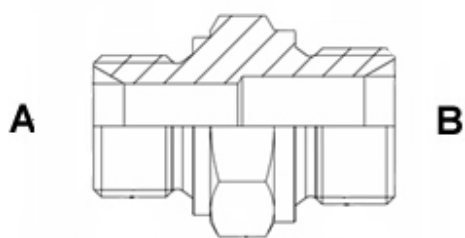

**Dubbele nippel  
Buitendraad met 60°  
conus  
METRISCH MALE**

Artikelcode	Draadmaat A	Draadmaat B
A10DM10DM	M10X1	M10X1
A10DM12DM	M10X1	M12X1,5
A10DM14DM	M10X1	M14X1,5
A12DM12DM	M12X1,5	M12X1,5
A14DM12DM	M14X1,5	M12X1,5
A14DM14DM	M14X1,5	M14X1,5
A16DM12DM	M16X1,5	M12X1,5
A16DM14DM	M16X1,5	M14X1,5
A16DM16DM	M16X1,5	M16X1,5
A18DM14DM	M18X1,5	M14X1,5
A18DM16DM	M18X1,5	M16X1,5
A18DM18DM	M18X1,5	M18X1,5
A20DM16DM	M20X1,5	M16X1,5
A20DM18DM	M20X1,5	M18X1,5
A20DM20DM	M20X1,5	M20X1,5
A22DM16DM	M22X1,5	M16X1,5
A22DM18DM	M22X1,5	M18X1,5
A22DM20DM	M22X1,5	M20X1,5
A22DM22DM	M22X1,5	M22X1,5
A24DM24DM	M24X1,5	M24X1,5
A26DM22DM	M26X1,5	M22X1,5
A26DM26DM	M26X1,5	M26X1,5
A30DM26DM	M30X1,5	M26X1,5
A30DM30DM	M30X1,5	M30X1,5
A38DM38DM	M38X1,5	M38X1,5
A45DM45DM	M45X1,5	M45X1,5
A52DM52DM	M52X1,5	M52X1,5
A65DM65DM	M65X2	M65X2